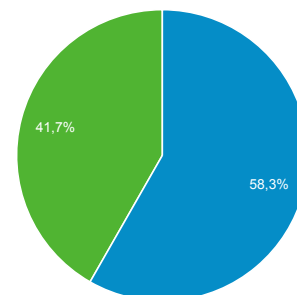

01 feb 2016 - 29 feb 2016

Panoramica del pubblico

Tutti gli utenti
100,00% Sessioni

Panoramica

Sessioni
18.339

Utenti
12.959

Visualizzazioni di pagina
50.205

Pagine/sessione
2,74

Durata sessione media
00:02:10

Frequenza di rimbalzo
57,74%

% nuove sessioni
58,24%

New Visitor Returning Visitor

Lingua	Sessioni	% Sessioni
1. it	8.838	48,19%
2. it-it	8.638	47,10%
3. en-us	519	2,83%
4. en-gb	68	0,37%
5. en	40	0,22%
6. fr	26	0,14%
7. es	25	0,14%
8. pt-br	22	0,12%
9. ru	18	0,10%
10. de	15	0,08%