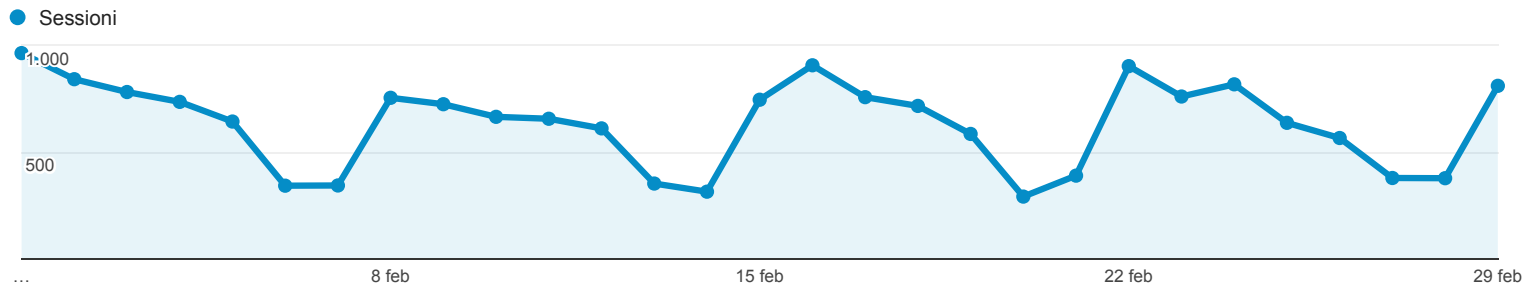

01 feb 2016 - 29 feb 2016

Panoramica del pubblico

Tutti gli utenti
100,00% Sessioni

Panoramica

Sessioni
18.339

Utenti
12.959

Visualizzazioni di pagina
50.205

Pagine/sessione
2,74

Durata sessione media
00:02:10

Frequenza di rimbalzo
57,74%

% nuove sessioni
58,24%

New Visitor Returning Visitor

Lingua	Sessioni	% Sessioni
1. it	8.838	48,19%
2. it-it	8.638	47,10%
3. en-us	519	2,83%
4. en-gb	68	0,37%
5. en	40	0,22%
6. fr	26	0,14%
7. es	25	0,14%
8. pt-br	22	0,12%
9. ru	18	0,10%
10. de	15	0,08%