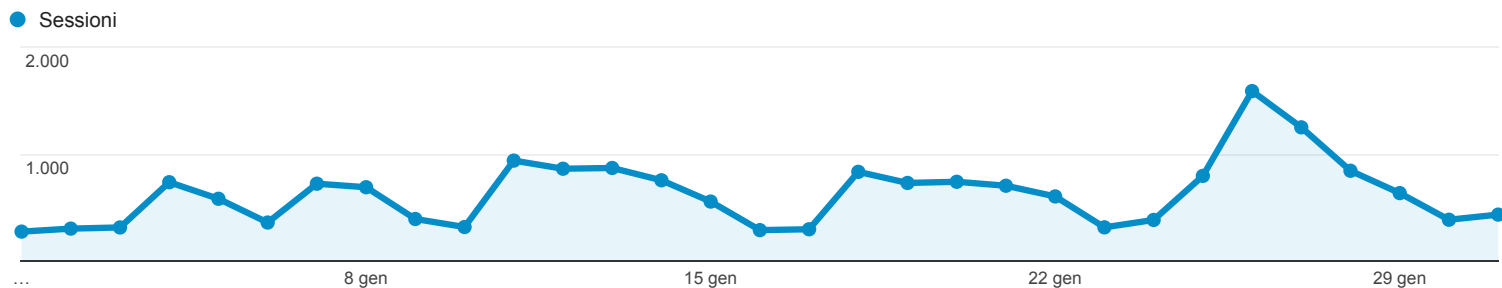

01 gen 2016 - 31 gen 2016

Panoramica del pubblico

Tutte le sessioni
100,00%

Panoramica

Sessioni
19.510

Utenti
13.856

Visualizzazioni di pagina
55.847

Pagine/sessione
2,86

Durata sessione media
00:02:14

Frequenza di rimbalzo
58,34%

% nuove sessioni
58,21%

■ New Visitor ■ Returning Visitor

Lingua	Sessioni	% Sessioni
1. it	9.643	49,43%
2. it-it	8.800	45,11%
3. en-us	460	2,36%
4. (not set)	266	1,36%
5. en-gb	79	0,40%
6. en	65	0,33%
7. es	21	0,11%
8. es-es	20	0,10%
9. fr	20	0,10%
10. de	12	0,06%