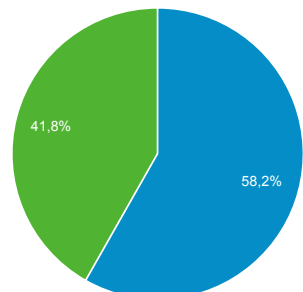

01 gen 2016 - 31 gen 2016

Panoramica del pubblico

Tutte le sessioni
100,00%

Panoramica

Sessioni
19.510

Utenti
13.856

Visualizzazioni di pagina
55.847

Pagine/sessione
2,86

Durata sessione media
00:02:14

Frequenza di rimbalzo
58,34%

% nuove sessioni
58,21%

■ New Visitor ■ Returning Visitor

Lingua	Sessioni	% Sessioni
1. it	9.643	49,43%
2. it-it	8.800	45,11%
3. en-us	460	2,36%
4. (not set)	266	1,36%
5. en-gb	79	0,40%
6. en	65	0,33%
7. es	21	0,11%
8. es-es	20	0,10%
9. fr	20	0,10%
10. de	12	0,06%