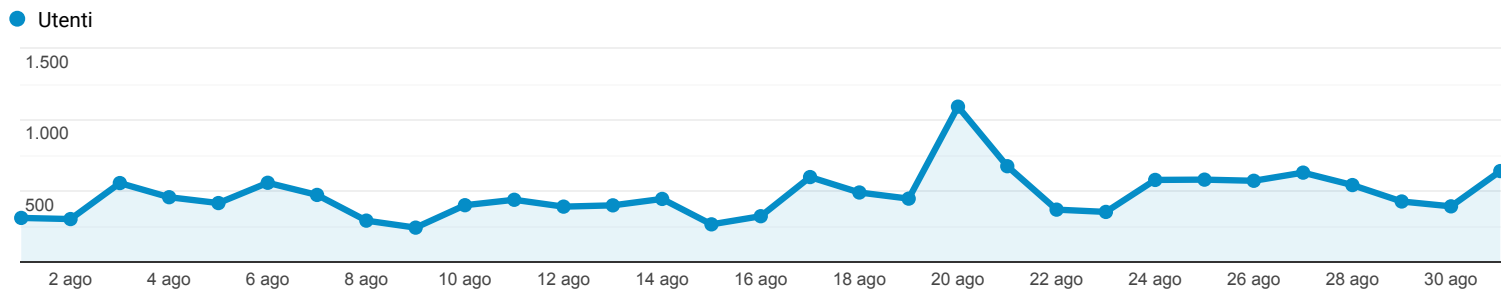

Panoramica del pubblico

Tutti gli utenti
100,00% Utenti

1 ago 2020 - 31 ago 2020

Panoramica

Utenti 8.418	Nuovi utenti 5.362	Sessioni 17.366
Numero di sessioni per utente 2,06	Visualizzazioni di pagina 54.274	Pagine/sessione 3,13
Durata sessione media 00:01:40	Frequenza di rimbalzo 46,75%	