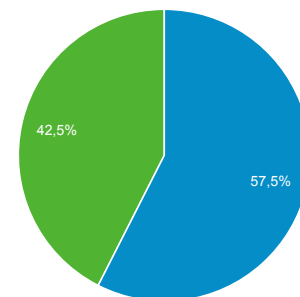

Utenti 8.418	Nuovi utenti 5.362	Sessioni 17.366
Numero di sessioni per utente 2,06	Visualizzazioni di pagina 54.274	Pagine/sessione 3,13
Durata sessione media 00:01:40	Frequenza di rimbalzo 46,75%	

■ New Visitor ■ Returning Visitor