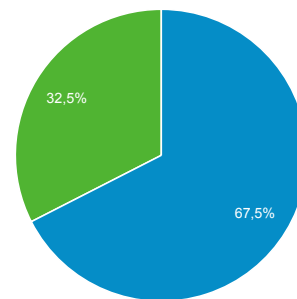

Utenti 45.342	Nuovi utenti 39.253	Sessioni 123.271
Numero di sessioni per utente 2,72	Visualizzazioni di pagina 304.579	Pagine/sessione 2,47
Durata sessione media 00:01:36	Frequenza di rimbalzo 47,07%	

■ New Visitor ■ Returning Visitor