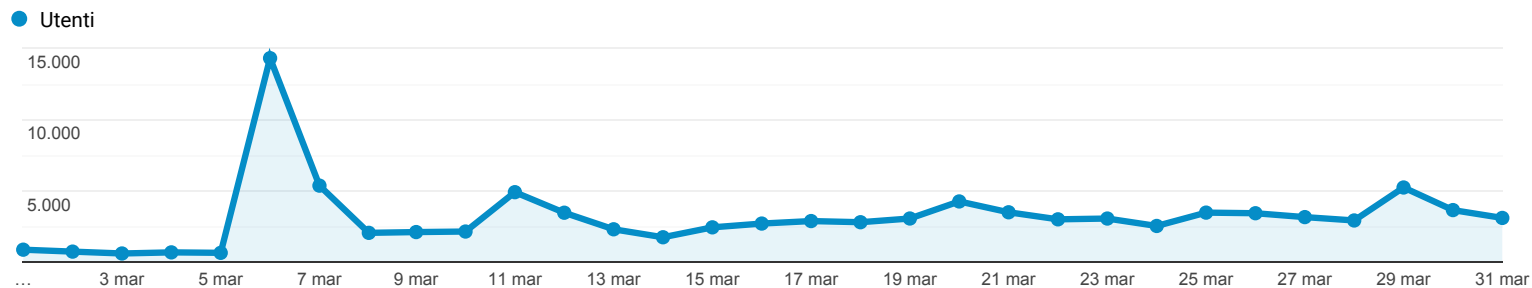

Panoramica del pubblico

Tutti gli utenti
100,00% Utenti

1 mar 2020 - 31 mar 2020

Panoramica

Utenti 45.342	Nuovi utenti 39.253	Sessioni 123.271
Numero di sessioni per utente 2,72	Visualizzazioni di pagina 304.579	Pagine/sessione 2,47
Durata sessione media 00:01:36	Frequenza di rimbalzo 47,07%	