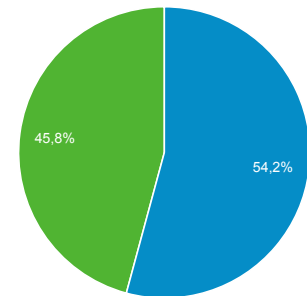

01 dic 2016 - 31 dic 2016

Panoramica del pubblico

Tutti gli utenti
100,00% Sessioni

Panoramica

■ New Visitor ■ Returning Visitor

Lingua	Sessioni	% Sessioni
1. it-it	7.092	48,12%
2. it	6.781	46,01%
3. en-us	533	3,62%
4. en-gb	71	0,48%
5. (not set)	45	0,31%
6. it-ch	20	0,14%
7. en	19	0,13%
8. de-de	18	0,12%
9. Secret.google.com You are invited! Enter only with this ticket URL. Copy it. Vote for Trump!	17	0,12%
10. fr	13	0,09%