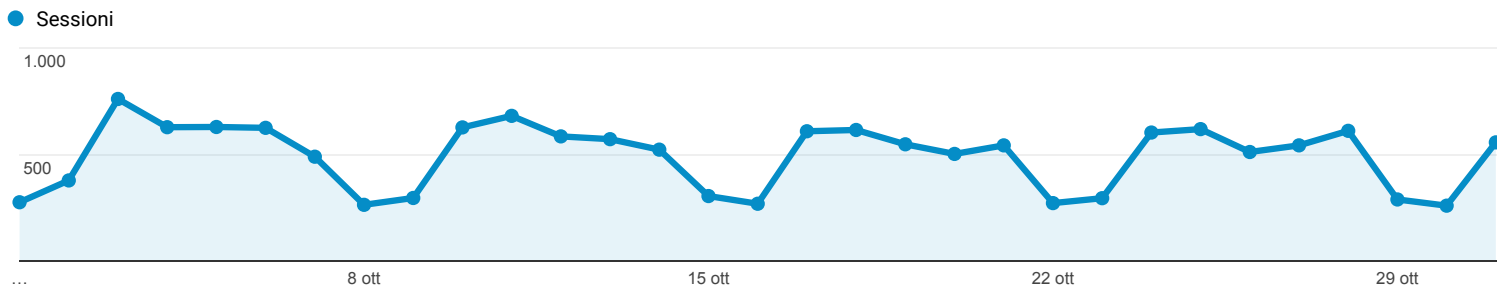

## Panoramica del pubblico

Tutti gli utenti  
100,00% Sessioni

### Panoramica

■ New Visitor ■ Returning Visitor

Lingua	Sessioni	% Sessioni
1. it	7.373	48,20%
2. it-it	7.067	46,20%
3. en-us	540	3,53%
4. en-gb	79	0,52%
5. en	28	0,18%
6. (not set)	27	0,18%
7. pt-br	25	0,16%
8. ru-ru	19	0,12%
9. it-ch	16	0,10%
10. fr-fr	15	0,10%