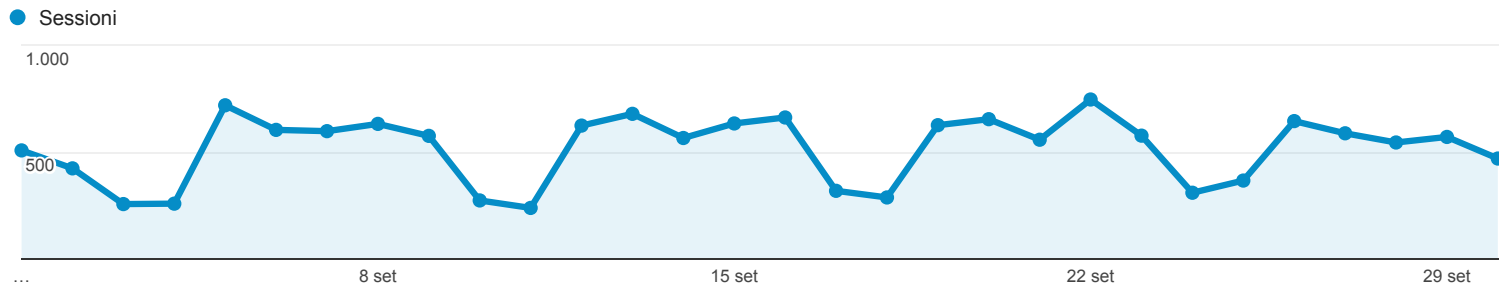

# Panoramica del pubblico

Tutti gli utenti  
100,00% Sessioni

## Panoramica

Sessioni  
**15.489**

Utenti  
**9.839**

Visualizzazioni di pagina  
**45.848**

Pagine/sessione  
**2,96**

Durata sessione media  
**00:02:31**

Frequenza di rimbalzo  
**51,53%**

% nuove sessioni  
**50,50%**