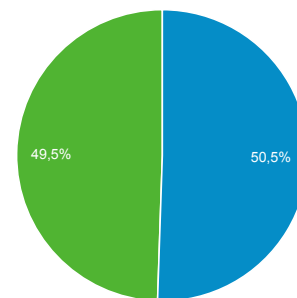

# Panoramica del pubblico

Tutti gli utenti  
100,00% Sessioni

## Panoramica

Sessioni  
**15.489**

Utenti  
**9.839**

Visualizzazioni di pagina  
**45.848**

Pagine/sessione  
**2,96**

Durata sessione media  
**00:02:31**

Frequenza di rimbalzo  
**51,53%**

% nuove sessioni  
**50,50%**

■ New Visitor ■ Returning Visitor

Lingua	Sessioni	% Sessioni
1. it-it	7.985	51,55%
2. it	6.738	43,50%
3. en-us	509	3,29%
4. en-gb	69	0,45%
5. pt-br	28	0,18%
6. en	25	0,16%
7. es	16	0,10%
8. it-ch	15	0,10%
9. fr	14	0,09%
10. fr-fr	13	0,08%