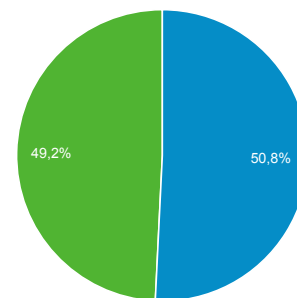

01 lug 2016 - 31 lug 2016

Panoramica del pubblico

Tutti gli utenti
100,00% Sessioni

Panoramica

Sessioni
13.700

Utenti
8.707

Visualizzazioni di pagina
38.411

Pagine/sessione
2,80

Durata sessione media
00:02:23

Frequenza di rimbalzo
54,40%

% nuove sessioni
49,20%

■ Returning Visitor ■ New Visitor

Lingua	Sessioni	% Sessioni
1. it-it	6.845	49,96%
2. it	5.970	43,58%
3. en-us	472	3,45%
4. (not set)	107	0,78%
5. en-gb	68	0,50%
6. pt-br	31	0,23%
7. en	29	0,21%
8. zh-cn	28	0,20%
9. es-es	15	0,11%
10. de-de	13	0,09%