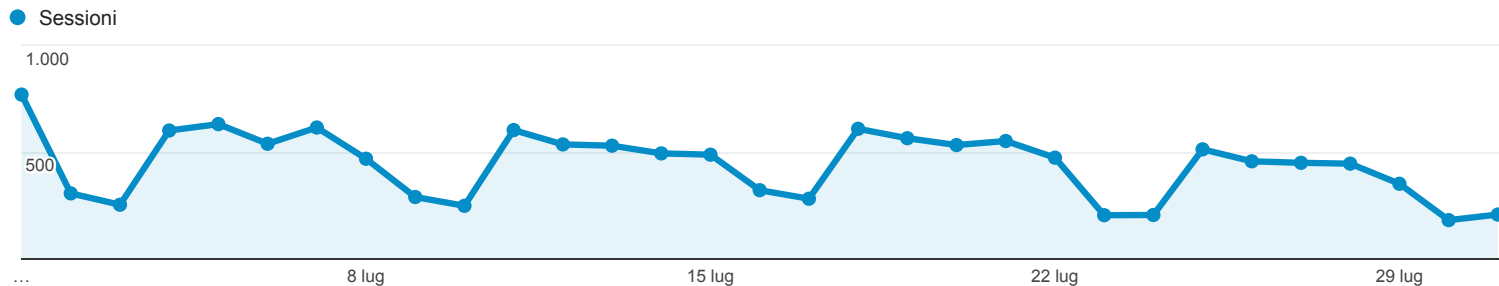

01 lug 2016 - 31 lug 2016

Panoramica del pubblico

Tutti gli utenti
100,00% Sessioni

Panoramica

Sessioni
13.700

Utenti
8.707

Visualizzazioni di pagina
38.411

Pagine/sessione
2,80

Durata sessione media
00:02:23

Frequenza di rimbalzo
54,40%

% nuove sessioni
49,20%

■ Returning Visitor ■ New Visitor

Lingua	Sessioni	% Sessioni
1. it-it	6.845	49,96%
2. it	5.970	43,58%
3. en-us	472	3,45%
4. (not set)	107	0,78%
5. en-gb	68	0,50%
6. pt-br	31	0,23%
7. en	29	0,21%
8. zh-cn	28	0,20%
9. es-es	15	0,11%
10. de-de	13	0,09%